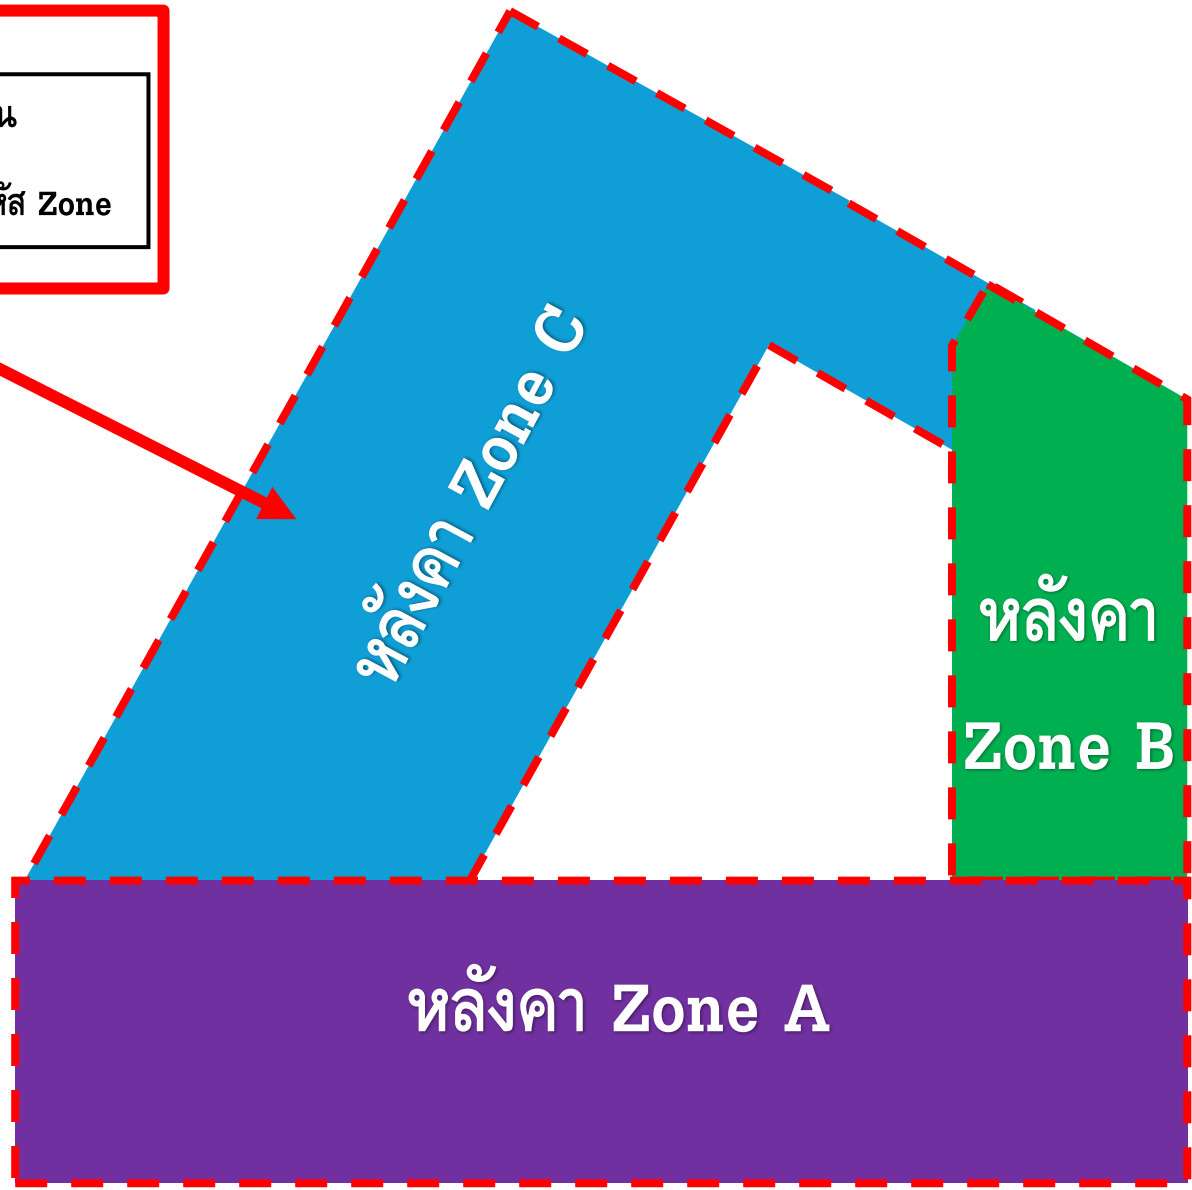

การอ่านรหัสที่ตั้งโรงทางเดิน

15200X00WX	001 = ชั้น
ตัวอย่าง	B = รหัส Zone
15200100WB	

การอ่านรหัสที่ตั้งโรงทางเดิน

15200XXX

115 = รหัสห้อง

ตัวอย่าง

15200115

การอ่านรหัสที่ตั้งโครงการเดิน

15200X00TX

008 = ชั้น

ตัวอย่าง

15200800TC

C = รหัส Zone

หลังคา Zone C

หลังคา
Zone B

หลังคา Zone A