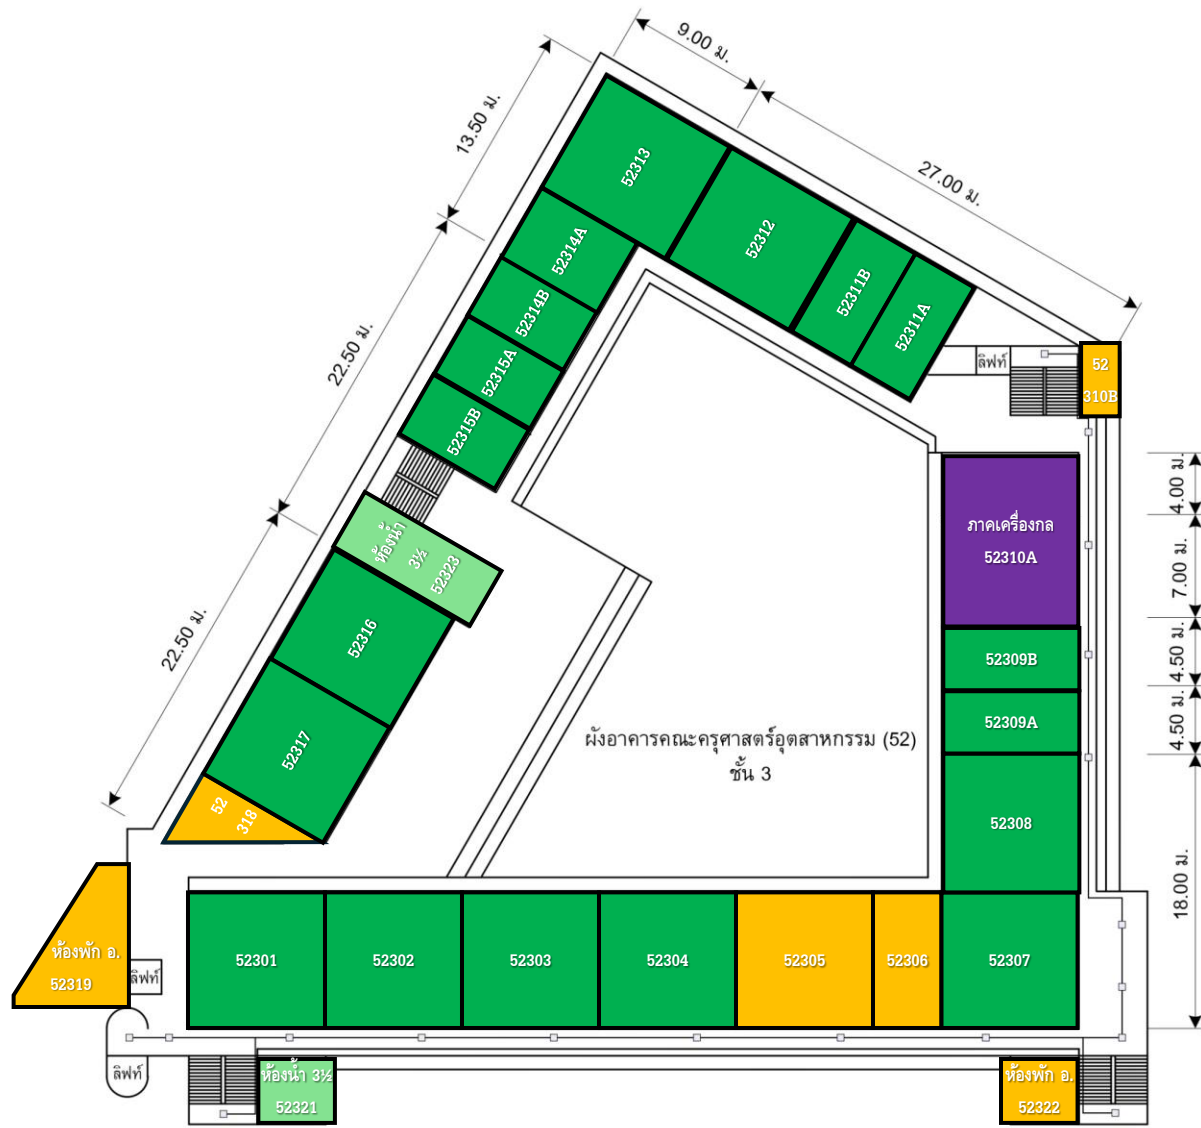

การอ่านรหัสที่ตั้งโรงทางเดิน

15200X00WX	001 = ชั้น
ตัวอย่าง	B = รหัส Zone
15200100WB	

การอ่านรหัสที่ตั้งโรงทางเดิน

15200XXX

115 = รหัสห้อง

ตัวอย่าง

15200115

การอ่านรหัสที่ตั้งโครงการเดิน

15200X00TX

008 = ชั้น

ตัวอย่าง

15200800TC

C = รหัส Zone

หลังคา Zone C

หลังคา
Zone B

หลังคา Zone A