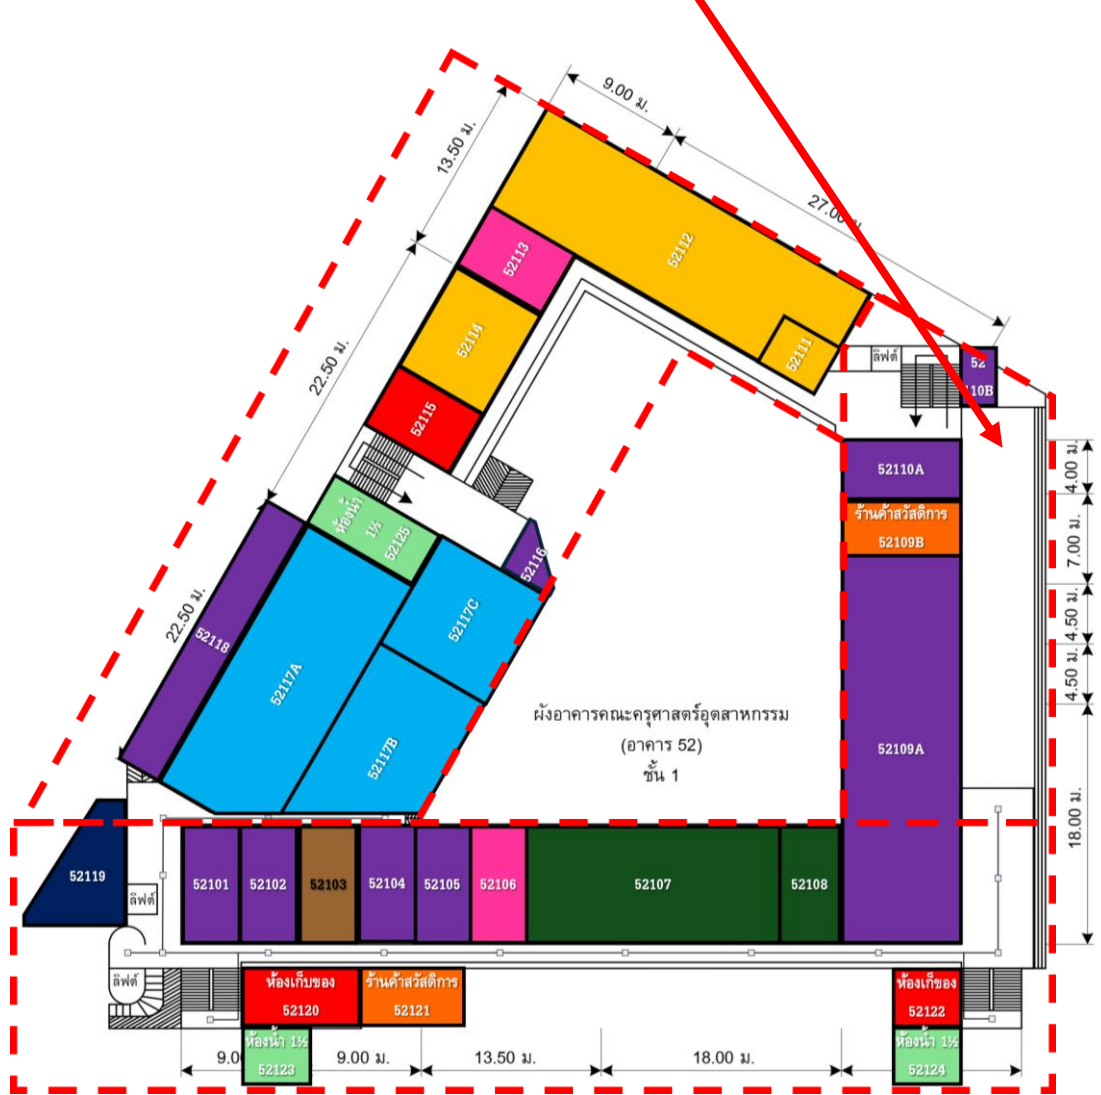

การอ่านรหัสที่ตั้งโรงทางเดิน

15200X00WX	001 = ชั้น
ตัวอย่าง	B = รหัส Zone
15200100WB	

การอ่านรหัสที่ตั้งโรงทางเดิน

15200XXX

115 = รหัสห้อง

ตัวอย่าง

15200115

การอ่านรหัสที่ตั้งโครงการเดิน

15200X00TX

008 = ชั้น

ตัวอย่าง

15200800TC

C = รหัส Zone

หลังคา Zone C

หลังคา
Zone B

หลังคา Zone A