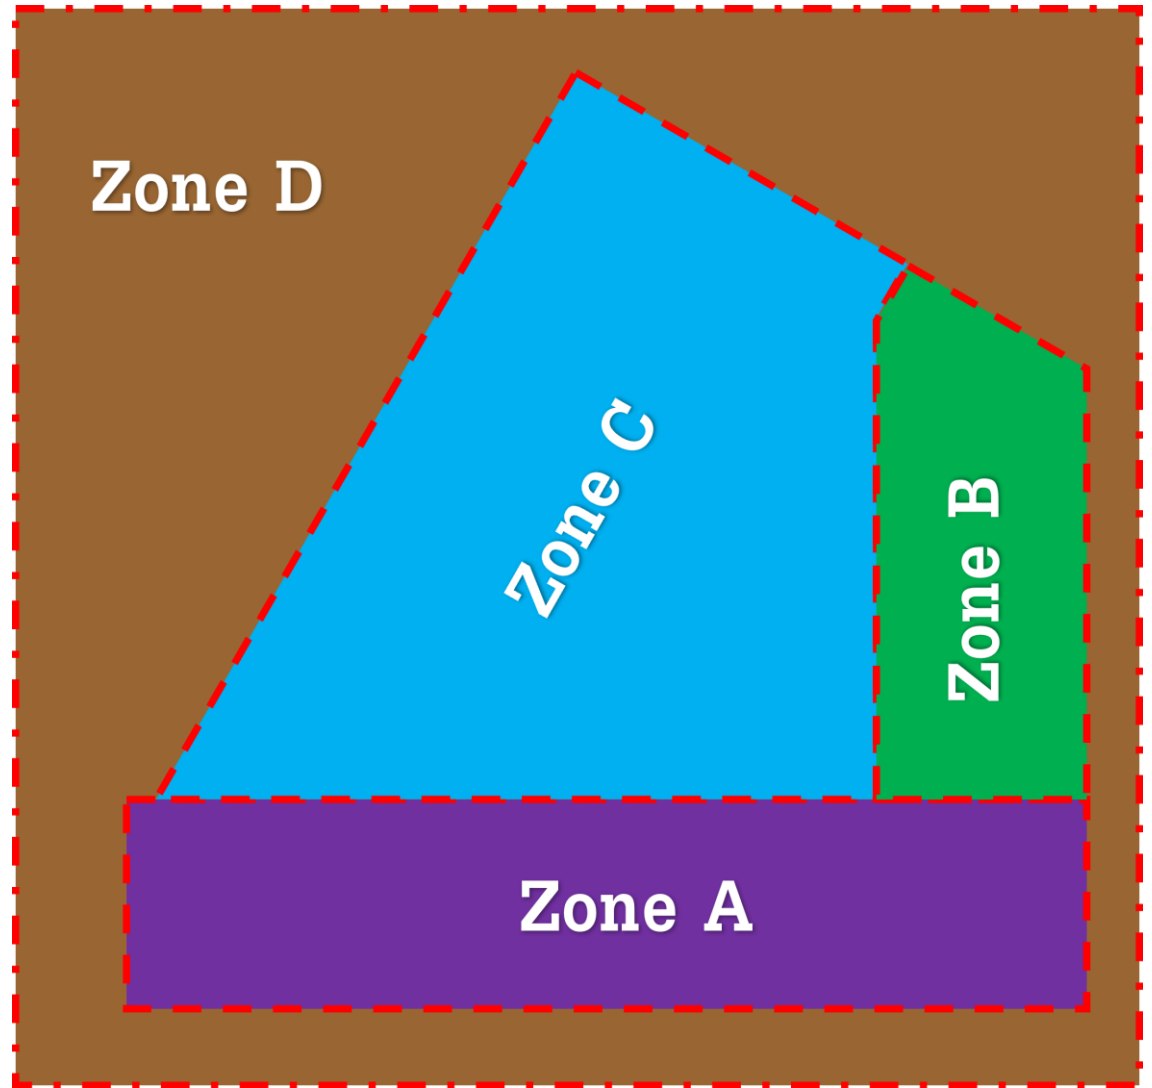

การอ่านรหัสที่ตั้งโรงทางเดิน

15200X00WX	001 = ชั้น
ตัวอย่าง	B = รหัส Zone
15200100WB	

การอ่านรหัสที่ตั้งโรงทางเดิน

15200XXX

115 = รหัสห้อง

ตัวอย่าง

15200115

การอ่านรหัสที่ตั้งโครงการเดิน

15200X00TX

008 = ชั้น

ตัวอย่าง

15200800TC

C = รหัส Zone

หลังคา Zone C

หลังคา
Zone B

หลังคา Zone A